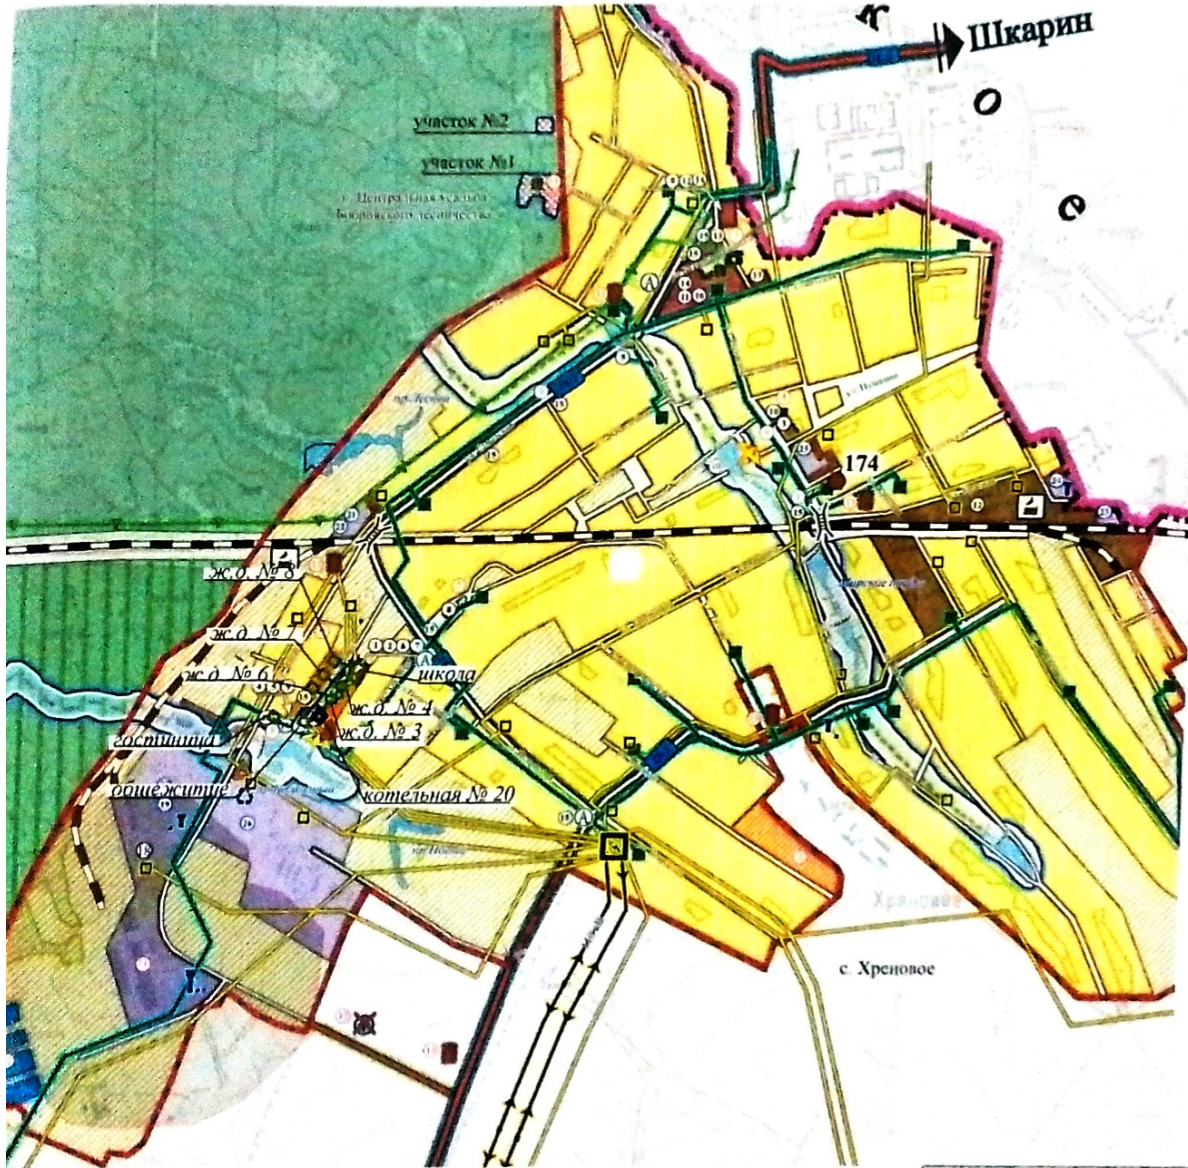

**Схема теплоснабжения с.Хреновое Хреновского сельского поселения
Бобровского муниципального района Воронежской области
с расчетными элементами территориального деления**

: Условные обозначения

- Трубы
- Потребители тепла
- Котельная

заказчик	Администрация Хреновского сельского поселения Бобровского муниципального района Воронежской области		
адрес	Хреновское сельское поселение Бобровского муниципального района		
Схема теплоснабжения Хреновского сельского поселения		масштаб	
		студ	лнст
Зам рук отд	Степанов		
Инженер	Ландарева		
Схема теплоснабжения с. Хреновое Хреновского сельского поселения Бобровского муниципального района Воронежской области с расчетными элементами территориального деления		Отдел главного архитектора администрации Бобровского муниципального района Воронежской области	